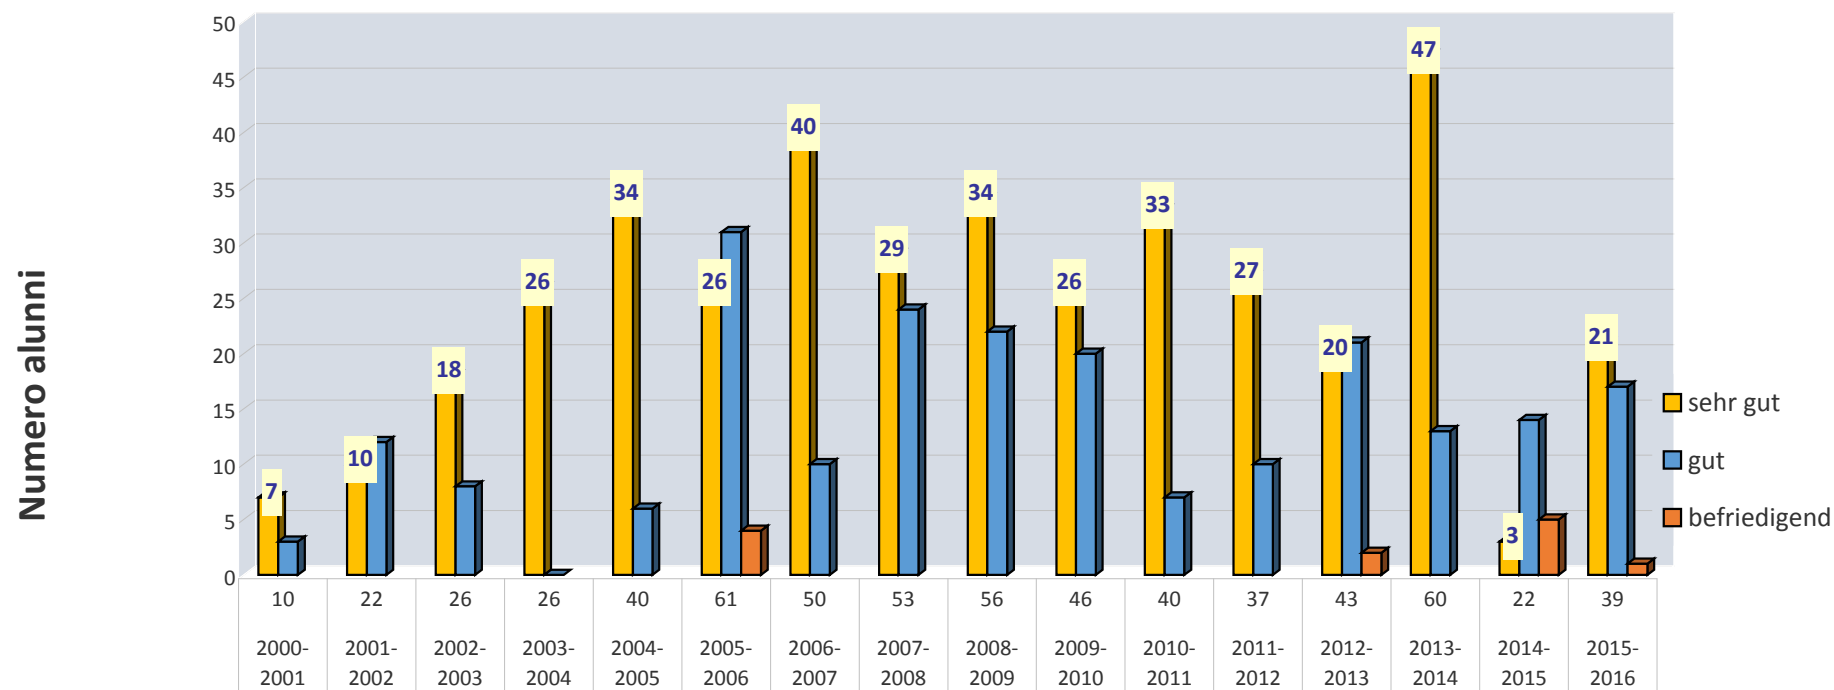

## IC TRENTO 5 - Risultati " FIT in Deutsch 2"

(per l'a.s. 2014-15 i dati sono relativi alla sola Scuola "G. Bresadola")

Numero alunni

anno scolastico